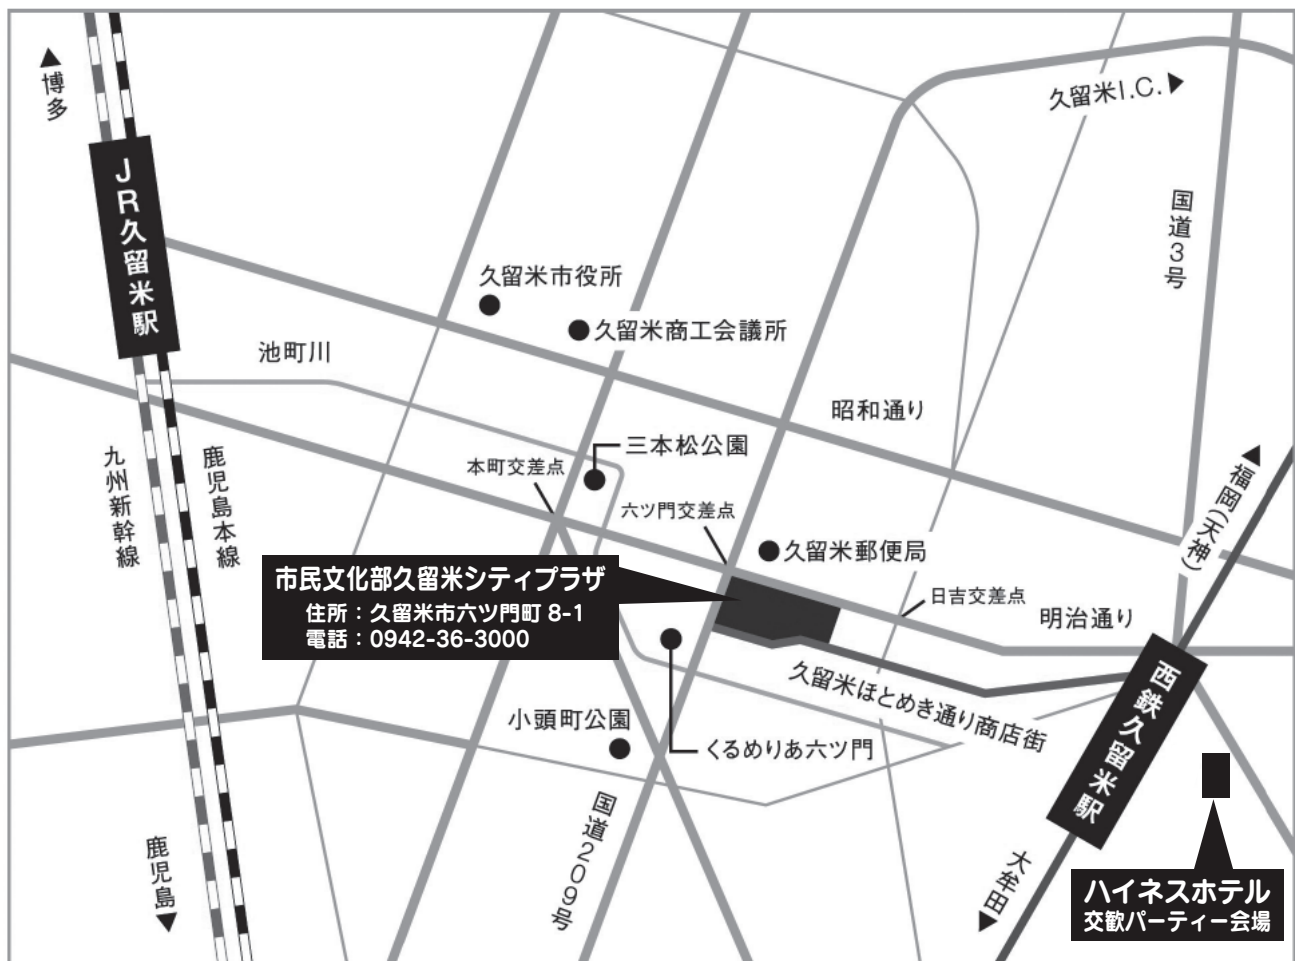

会場周辺図

JR 久留米駅から

【路線バス】約 10 分「六ツ門・シティプラザ前」下車すぐ

【徒歩】約 20 分

西鉄久留米駅から

【路線バス】約 5 分「六ツ門・シティプラザ前」下車すぐ

【徒歩】約 10 分

久留米インターチェンジから

【自動車】約 15 分

地下駐車場について

駐車台数：114 台

利用時間：6 時～ 24 時

駐車料金：最初の 1 時間は 200 円、以後 30 分ごとに 100 円 (4 時間以上 12 時間以内 800 円、12 時間以降は 1 時間ごとに 100 円)

身体障害者手帳、療育手帳および精神障害者保健福祉手帳の所持者が運転または同乗している場合は、駐車料金が免除となります。清算前に、障害者手帳と駐車券をお持ちになり、久留米シティプラザ 2 階総合受付までお越しください。

久留米シティプラザ周辺の駐車場については、久留米市中心市街地駐車場案内「くるっパナビこのリンクは別ウィンドウで開きます」をご覧ください。

宿泊プランのご案内

※当企画は、西鉄旅行(株)福岡統括支店が募集する募集型企画手配旅行です。
※本書「宿泊施設・宿泊料金のご案内」をご参照の上、お申込みください。

- 宿泊取扱日：2019年9月6日（金）【大会前】・9月7日（土）【大会1日目】泊
- 1泊朝食付・税金・サービス料込のお一人あたりの料金です。
- 各ホテルの部屋数には限りがございます。先着順とさせていただきます。
- 申込書には必ず第1・第2希望のホテル申込番号をご記入下さい。
- ご希望のホテルが満室の場合は他のホテルをご用意させていただきますので、予め御了承願います。

No	ホテル名	シングル	記号	ツイン	記号	備考	最寄駅	大会会場 久留米シティプラザへの 所要時間及び交通機関
1	久留米ホテルエスプリ	8,500円	1-S	8,000円	1-T		西鉄久留米駅西口より 徒歩1分	路線バス約5分
2	久留米ワシントンホテルプラザ	7,500円	2-S	7,000円	2-T	9/7(土)はシングル8,000円 ツイン7,500円	西鉄久留米駅中央口 より 徒歩5分	徒歩6分
3	久留米ステーションホテル	7,500円	3-S	7,000円	3-T	9/7(土)はシングル8,000円 ツイン7,500円	JR久留米駅まちなか 口より 徒歩1分	路線バス約15分
4	ホテルニュープラザ久留米	7,500円	4-S	7,000円	4-T		西鉄久留米駅西口より 徒歩7分	徒歩10分
5	グリーンリッチホテル久留米	11,000円	5-S	10,000円	5-T		西鉄久留米駅より 車3分	徒歩3分